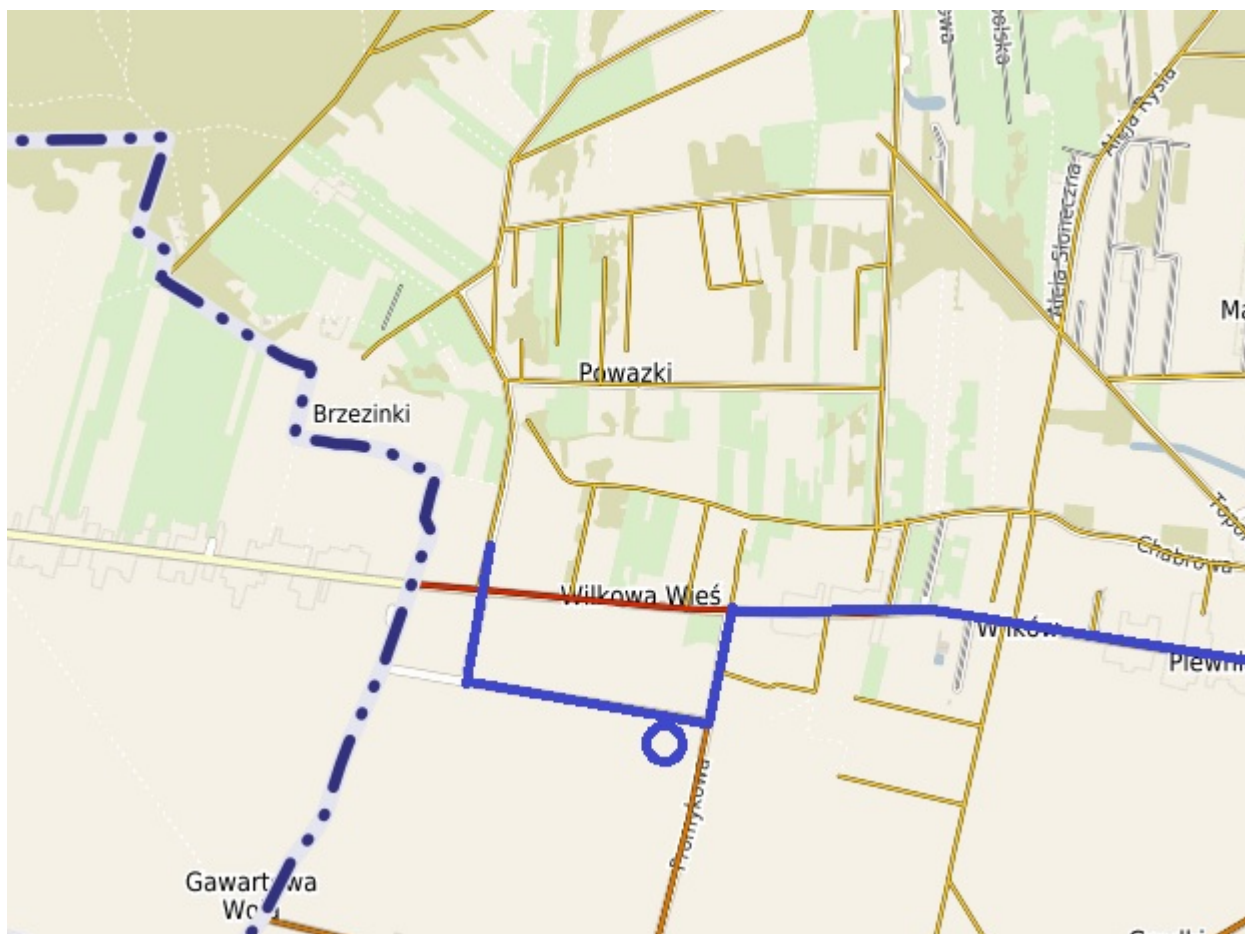

Autobusy szkolne – zmiana tras

Upewniamy, że stosownie do zgłaszanych przez rodziców uwag, od 9 marca 2020 roku autobusy dowożące dzieci do szkół będą kursowały zmienionymi trasami:

Szkoła w Zaborowie

Autobus jadący dotychczas ze szkoły w Zaborowie ulicami: Stołeczna, Topolową (do Wólki), ul. Topolową i ul. Leśną do szkoły w Zaborowie będzie z ulicy Leśnej skręcał w ulicę Wiosenną (przystanek przy skrzyżowaniu Wiosennej ze Środkową) i jechał do ulicy Stołecznej którą dojedzie do szkoły w Zaborowie. Przed skrzyżowaniem ul. Leśnej z Wiosenną będzie zorganizowany nowy przystanek.

Szkoła w Lesznie

Autobus jadący ze szkoły w Lesznie w kierunku Grądy – Marianów – Powązki i z powrotem do Leszna ulicą Chopina będzie po wyjechaniu z Powązek na ul. Chopina skręcał do Wilkowej Wsi i dojeżdżał do ul. Promykowej (przed skrzyżowaniem z ul. Promykową zorganizowany zostanie przystanek autobusowy), gdzie będzie zwracał w stronę Leszna.