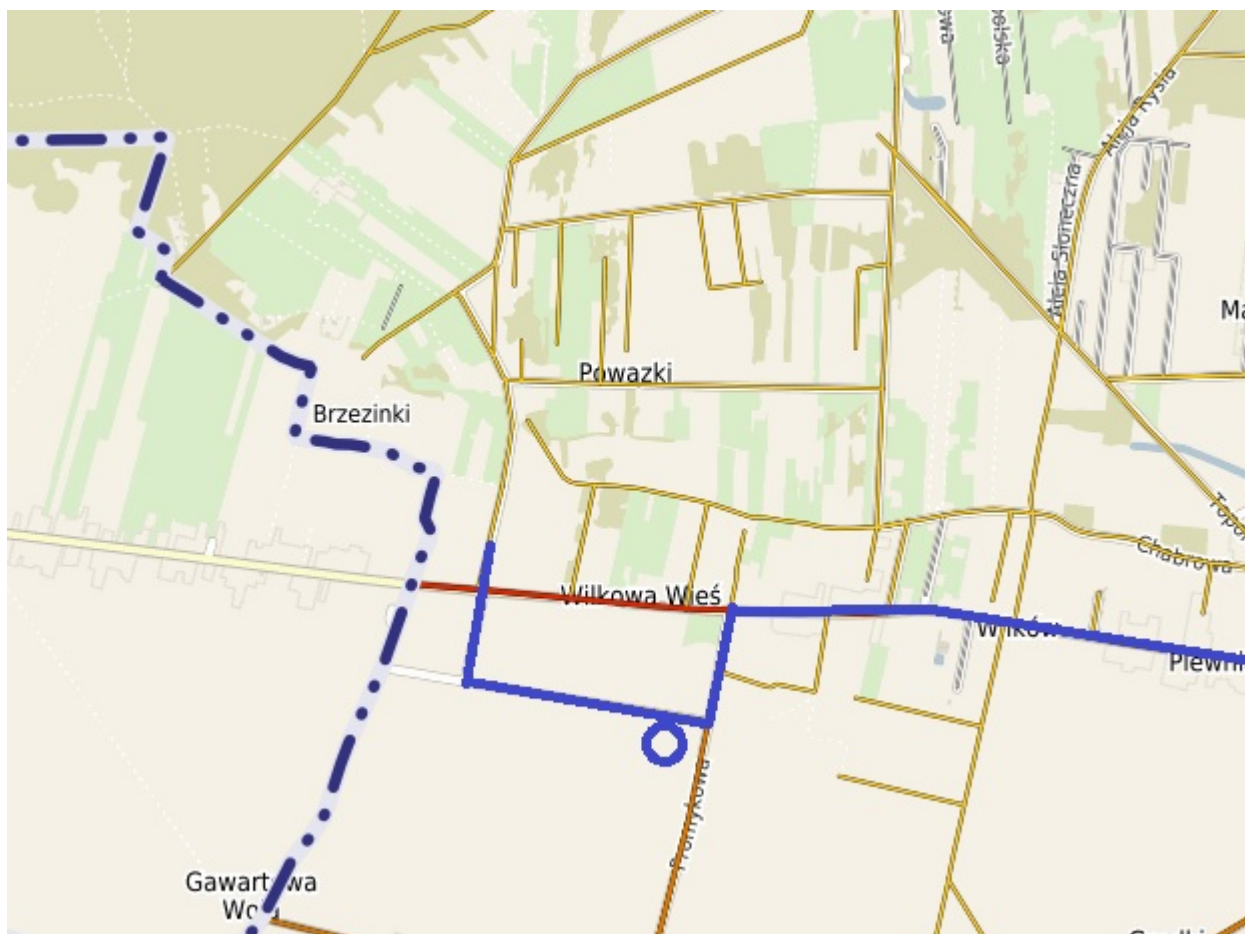

# Autobusy szkolne – zmiana tras

Upewniamy, że stosownie do zgłaszanych przez rodziców uwag, od 9 marca 2020 roku autobusy dowożące dzieci do szkół będą kursowały zmienionymi trasami:

## Szkoła w Zaborowie

Autobus jadący dotychczas ze szkoły w Zaborowie ulicami: Stołeczną, Topolową (do Wólki), ul. Topolową i ul. Leśną do szkoły w Zaborowie będzie z ulicy Leśnej skręcał w ulicę Wiosenną (przystanek przy skrzyżowaniu Wiosennej ze Środkową) i jechał do ulicy Stołecznej którą dojedzie do szkoły w Zaborowie. Przed skrzyżowaniem ul. Leśnej z Wiosenną będzie zorganizowany nowy przystanek.

## **Szkoła w Lesznie**

Autobus jadący ze szkoły w Lesznie w kierunku Grądy – Marianów – Powązki i z powrotem do Leszna ulicą Chopina będzie po wyjechaniu z Powązek na ul. Chopina skręcał do Wilkowej Wsi i dojeżdżał do ul. Promykowej (przed skrzyżowaniem z ul. Promykową zorganizowany zostanie przystanek autobusowy), gdzie będzie zwracał w stronę Leszna.