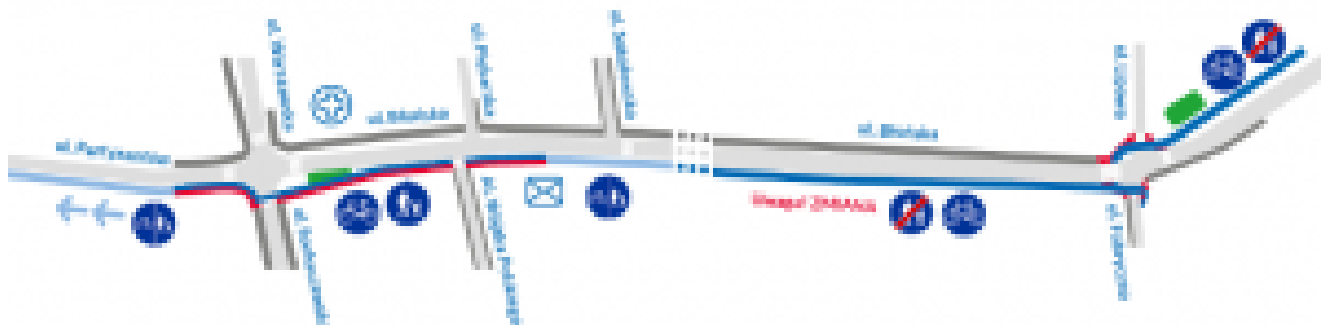

teren posesji również od strony tej ulicy.

Za utrudnienia przepraszamy.

Tak będzie przebiegała droga przez centrum Leszna:

 projektowany ciąg jezdni i rowański	 projektowana droga rowańska	
 projektowany chodek	 strategiczny chodek	
 projektowana ścieżka rowerowa dla rowerzystów	 optika	 pocztę

Projekt „Planowania i projektowania układu jezdni i rowański” został opracowany w ramach projektu „Planowanie i projektowanie układu jezdni i rowański”.

Projekt „Planowania i projektowania układu jezdni i rowański” został opracowany w ramach projektu „Planowanie i projektowanie układu jezdni i rowański”.