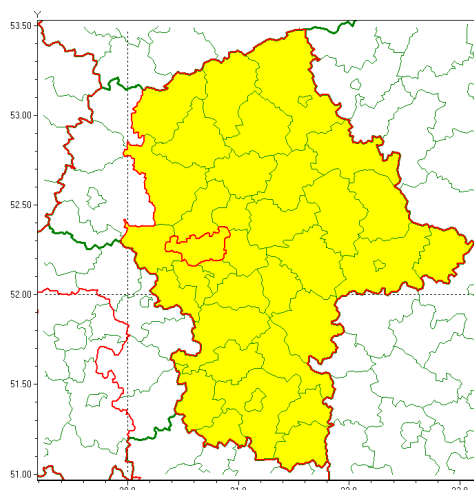

### Zasięg ostrzeżenia w województwie

Burze z gradem

### Ostrzeżenie meteorologiczne Nr 45

Nazwa biura	IMGW-PIB Centralne Biuro Prognoz Meteorologicznych - Wydział w Warszawie
Zjawisko/stopień zagrożenia	Burze z gradem/ 1
Obszar	województwo mazowieckie <b>powiat warszawski zachodni</b>
Ważność	od godz. 13:00 dnia 18.05.2021 do godz. 21:00 dnia 18.05.2021
Przebieg	Prognozowane są burze, którym miejscami będą towarzyszyć opady deszczu do 25 mm oraz porywy wiatru do 70 km/h. Możliwy grad.
Prawdopodobieństwo wystąpienia zjawiska(%)	70%
Uwagi	Brak.
Dyrektor synoptyk IMGW-PIB	Katarzyna Cisiłowska
Godzina i data wydania	godz. 09:53 dnia 18.05.2021
SMS	IMGW-PIB OSTRZEGA: BURZE Z GRADEM/1 mazowieckie/warszawski zachodni od 13:00/18.05 do 21:00/18.05.2021 deszcz 25 mm, grad, porywy 70 km/h.