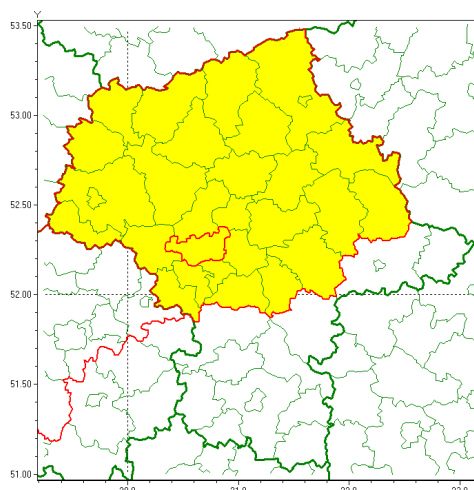

### Zasięg ostrzeżenia w województwie

Burze z gradem

### Ostrzeżenie meteorologiczne Nr 47

Nazwa biura	IMGW-PIB Centralne Biuro Prognoz Meteorologicznych - Wydział w Warszawie
Zjawisko/stopień zagrożenia	Burze z gradem/ 1
Obszar	województwo mazowieckie <b>powiat warszawski zachodni</b>
Ważność	od godz. 14:00 dnia 23.05.2021 do godz. 21:00 dnia 23.05.2021
Przebieg	Prognozowane są burze, którym miejscami będą towarzyszyć opady deszczu do 20 mm oraz porywy wiatru do 80 km/h. Miejscami grad.
Prawdopodobieństwo wystąpienia zjawiska(%)	70%
Uwagi	Brak.
Dyrektor synoptyk IMGW-PIB	Katarzyna Cisiłowska
Godzina i data wydania	godz. 10:00 dnia 23.05.2021
SMS	IMGW-PIB OSTRZEGA: BURZE Z GRADEM/1 mazowieckie/warszawski zachodni od 14:00/23.05 do 21:00/23.05.2021 deszcz 20 mm, grad, porywy 80 km/h.