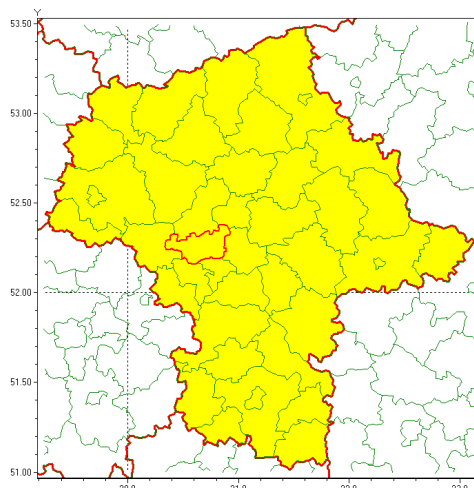

Zasięg ostrzeżenia w województwie

Burze z gradem

Ostrzeżenie meteorologiczne Nr 48

Nazwa biura	IMGW-PIB Centralne Biuro Prognoz Meteorologicznych - Wydział w Warszawie
Zjawisko/stopień zagrożenia	Burze z gradem/ 1
Obszar	województwo mazowieckie powiat warszawski zachodni
Ważność	od godz. 14:00 dnia 12.06.2021 do godz. 23:00 dnia 12.06.2021
Przebieg	Prognozowane są burze, którym miejscami będą towarzyszyć ulewne opady deszczu do 25 mm oraz porywy wiatru do 80 km/h. Miejscami grad.
Prawdopodobieństwo wystąpienia zjawiska(%)	80%
Uwagi	Brak.
Dyrektor synoptyk IMGW-PIB	Michał Folwarski
Godzina i data wydania	godz. 06:15 dnia 12.06.2021
SMS	IMGW-PIB OSTRZEGA: BURZE Z GRADEM/1 mazowieckie/warszawski zachodni od 14:00/12.06 do 23:00/12.06.2021 deszcz 25 mm, grad, porywy 80 km/h.