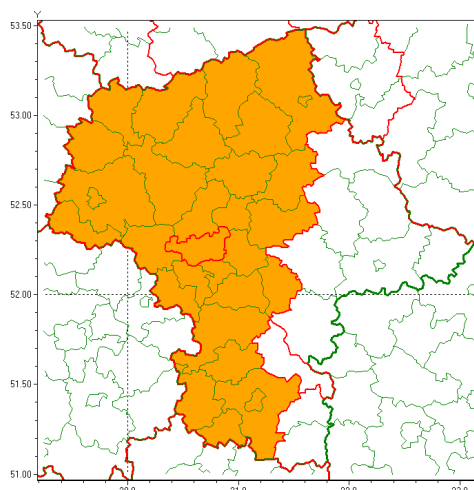

### Zasięg ostrzeżenia w województwie

Burze z gradem

### Ostrzeżenie meteorologiczne Nr 50

Nazwa biura	IMGW-PIB Centralne Biuro Prognoz Meteorologicznych - Wydział w Warszawie
Zjawisko/stopień zagrożenia	Burze z gradem/ 2
Obszar	województwo mazowieckie <b>powiat warszawski zachodni</b>
Ważność	od godz. 11:00 dnia 22.06.2021 do godz. 03:00 dnia 23.06.2021
Przebieg	Prognozowane są burze, którym miejscami towarzyszyć będą ulewne opady deszczu od 30 mm do 40 mm, lokalnie do 50 mm oraz porywy wiatru do 90 km/h. Miejscami grad.
Prawdopodobieństwo wystąpienia zjawiska(%)	80%
Uwagi	Brak.
Dyrektor synoptyk IMGW-PIB	Dorota Pacocha
Godzina i data wydania	godz. 07:14 dnia 22.06.2021
SMS	IMGW-PIB OSTRZEGA: BURZE Z GRADEM/2 mazowieckie/warszawski zachodni od 11:00/22.06 do 03:00/23.06.2021 deszcz 50 mm, grad, porywy 90 km/h.