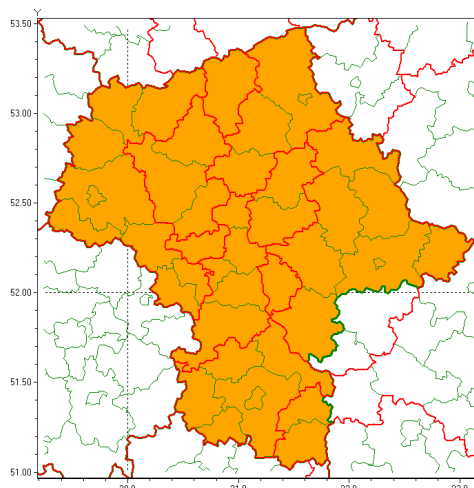

Zasięg ostrzeżenia w województwie

Burze z gradem

Ostrzeżenie meteorologiczne Nr 52

| | |
|---|---|
| Nazwa biura | IMGW-PIB Centralne Biuro Prognoz Meteorologicznych - Wydział w Warszawie |
| Zjawisko/stopień zagrożenia | Burze z gradem/ 2 |
| Obszar | województwo mazowieckie powiat warszawski zachodni |
| Ważność | od godz. 09:00 dnia 24.06.2021 do godz. 09:00 dnia 25.06.2021 |
| Przebieg | Prognozowane są burze, którym będzie towarzyszyć nawalne opady deszczu od 30 mm do 40 mm oraz porywy wiatru do 110 km/h. Miejscami grad. |
| Prawdopodobieństwo wystąpienia zjawiska(%) | 80% |
| Uwagi | Ostrzeżenie może być aktualizowane na bieżąco, z uwagi na dynamiczną sytuację w ciągu dnia i w nocy 24/25.06. |
| Dyrektor synoptyk IMGW-PIB | Ilona Bazyluk |
| Godzina i data wydania | godz. 20:55 dnia 23.06.2021 |
| SMS | IMGW-PIB OSTRZEŻA: BURZE Z GRADEM/2 mazowieckie/warszawski zachodni od 09:00/24.06 do 09:00/25.06.2021 deszcz 40 mm, grad, porywy 110 km/h. |